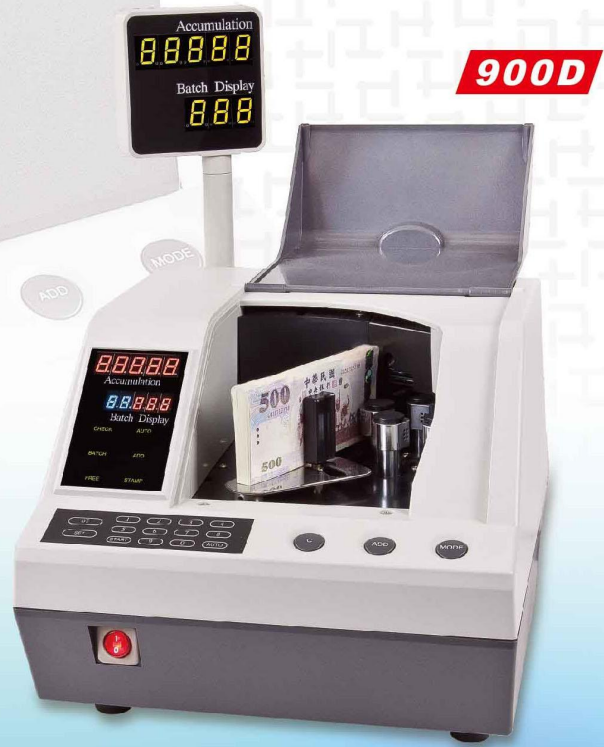

# 全自動點鈔機

體積最小、不佔空間  
應用自如、最佳選擇

防塵蓋雙功能設計

超大站立型顯示器

**900F**

台灣製品  
名譽保證

MADE IN TAIWAN

[www.cmico.tw](http://www.cmico.tw)

## 全自動點鈔機

### 規格說明

機 型	CH-900D	CH-900F
功 能	驗算 / 定數 / 自由點算 / 累加 功能	
速 度	約100張/ 4秒	
票 夾 容 量	約200張	
電 壓	110V / 60Hz	
消 耗 功 率	400W	
體 積 ( m m )	340(W)*380(D)*275(H)	340(W)*380(D)*800(H)
重 量 ( k g s )	24 kgs	40 kgs

[www.cmico.tw](http://www.cmico.tw)